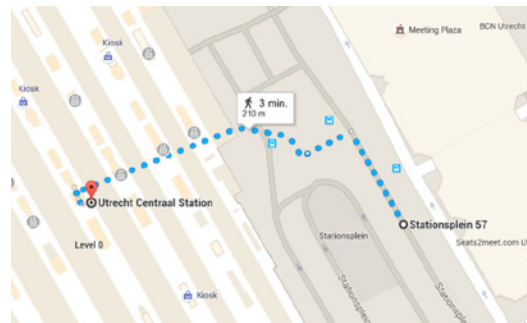

Met de Auto

Vanaf Amsterdam (A1)

- Volg op het knooppunt Eemnes de A27 richting Utrecht
- Volg na 18 km op het knooppunt Rijnsweerd de A28 richting Rijnsweerd.
- Ga na 1,9 km rechtsaf de Waterlinieweg op.
- Ga na 300 m. rechtsaf de Pythagoraslaan op.
- Ga na 1,2 km linksaf de Daltonlaan op.
- Ga na 150 m. linksaf op de Daltonlaan.

Vanaf Arnhem (A12)

- Volg op het knooppunt Lunetten de A27/E30 richting Amersfoort/Hilversum.
- Volg na 3,2 km op het knooppunt Rijnsweerd de A28 richting Rijnsweerd.
- Ga na 3,2 km rechtsaf de Waterlinieweg op.
- Ga na 300 m. rechtsaf de Pythagoraslaan op.
- Ga na 1,2 km linksaf de Daltonlaan op.
- Ga na 150 m. linksaf op de Daltonlaan.

Vanaf Eindhoven (A2)

- Volg op het knooppunt Everdingen de A27/E311 richting Utrecht.
- Volg na 9,1 km op het knooppunt Lunetten, de A27/E30 richting Almere/Amersfoort/Hilversum.
- Volg na 3,6 km op het knooppunt Rijnsweerd de A28 richting Rijnsweerd.
- Ga na 3,2 km rechtsaf de Waterlinieweg op.
- Ga na 300 m. rechtsaf de Pythagoraslaan op.
- Ga na 1,2 km linksaf de Daltonlaan op.
- Ga na 150 m. linksaf op de Daltonlaan.

Met het Openbaar Vervoer

Vanaf Centraal Station Utrecht

- U loopt naar 'Bushalte A4 Busstation Centrumzijde' (3 minuten):

- Ga noordoostelijk vanuit Stationshal richting Centrum. U vindt uw bestemming rechts.
- Hier neemt u bus nummer 28 of 128 richting P+R De Uithof.
- U dient uit te stappen bij: Bushalte Rijnsweerd Zuid.
- Vanuit hier loopt u naar de Daltonlaan (2 minuten):