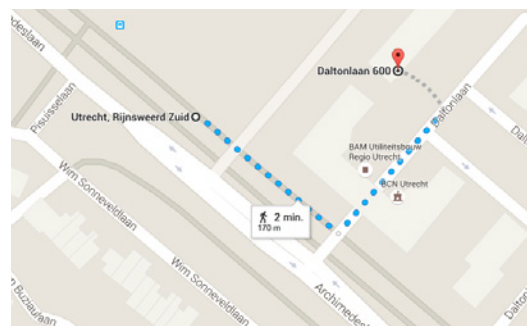

Met de Auto

Vanaf Amsterdam (A1)

- Volg op het knooppunt Eemnes de A27 richting Utrecht
- Volg na 18 km op het knooppunt Rijnsweerd de A28 richting Rijnsweerd.
- Ga na 1,9 km rechtsaf de Waterlinieweg op.
- Ga na 300 m. rechtsaf de Pythagoraslaan op.
- Ga na 1,2 km linksaf de Daltonlaan op.
- Ga na 150 m. linksaf op de Daltonlaan.

Vanaf Arnhem (A12)

- Volg op het knooppunt Lunetten de A27/E30 richting Amersfoort/Hilversum.
- Volg na 3,2 km op het knooppunt Rijnsweerd de A28 richting Rijnsweerd.
- Ga na 3,2 km rechtsaf de Waterlinieweg op.
- Ga na 300 m. rechtsaf de Pythagoraslaan op.
- Ga na 1,2 km linksaf de Daltonlaan op.
- Ga na 150 m. linksaf op de Daltonlaan.

Vanaf Eindhoven (A2)

- Volg op het knooppunt Everdingen de A27/E311 richting Utrecht.
- Volg na 9,1 km op het knooppunt Lunetten, de A27/E30 richting Almere/Amersfoort/Hilversum.
- Volg na 3,6 km op het knooppunt Rijnsweerd de A28 richting Rijnsweerd.
- Ga na 3,2 km rechtsaf de Waterlinieweg op.
- Ga na 300 m. rechtsaf de Pythagoraslaan op.
- Ga na 1,2 km linksaf de Daltonlaan op.
- Ga na 150 m. linksaf op de Daltonlaan.

Met het Openbaar Vervoer

Vanaf Centraal Station Utrecht

- U loopt naar 'Bushalte A4 Busstation Centrumzijde' (3 minuten):

- Ga noordoostelijk vanuit Stationshal richting Centrum. U vindt uw bestemming rechts.
- Hier neemt u bus nummer 28 of 128 richting P+R De Uithof.
- U dient uit te stappen bij: Bushalte Rijnsweerd Zuid.
- Vanuit hier loopt u naar de Daltonlaan (2 minuten):